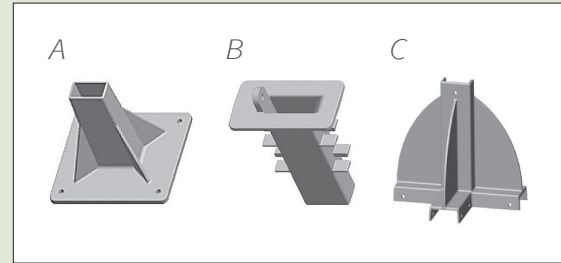

Det finns tre olika fötter till Duox: modell A är standard, B och C finns som tillval.

Manövrering

Utvändig manövrering med vev eller motor. Motorn kan kompletteras med automatisk styrning, till exempel fjärrkontroll eller sol- och vindautomatik.

Vikarmar

Kraftiga vikarmar med stålarmert band över knäleder för överlägsen styrka, flexibilitet, hållbarhet och stabilitet. Hestra Duox har kraftiga fjädrar som ger en mycket bra dukspänning. Lutningsvinkeln justeras steglöst från 0 till 20° vid installationen.

Markisduk

Välj från breda kollektioner med allt från enfärgade och randiga vävar till designade mönster. Som tillval kan man få markisen med löstagbar kapp i olika utföranden (rak eller vågig) och med valfritt kantband. Fråga din lokala återförsäljare.

Komponenter

Valet av korrosionsbeständiga och slitstarka material ger oss möjligheten att erbjuda en omfattande garanti. Inget underhåll krävs.

Profiler

Profilerna i aluminium och stål är lackerade för att stå emot väder, vind och korrosion. Hestra Duox finns endast i vitlackerat utförande.

Montering

Markisen kan monteras med tre olika fötter. Som standard levereras Hestra Duox med modell A, se ovan. Modellerna A och C används för ovanpåliggande montage, modell B för ingjutning.

Dimensioner

Armutfall: 1.50, 2.0, 2.5 och 3.0 m.
Max bredd: 6.0 m per enhet.

Din återförsäljare

HESTRA MARKIS

SOLSKYDD FÖR ALLA LÄGEN

Hestra Markis är en av Sveriges största fristående tillverkare och har sedan 1948 försett den svenska och nordiska marknaden med solskyddsprodukter. Hestra Markis är idag en komplett leverantör av produkter för invändigt och utvändigt solskydd. Hestra Markis har solskydd för alla lägen. Du kan läsa mer om Hestra Markis och våra produkter på vår hemsida - www.hestramarkis.se.

Hestra Markis – solskydd för alla lägen