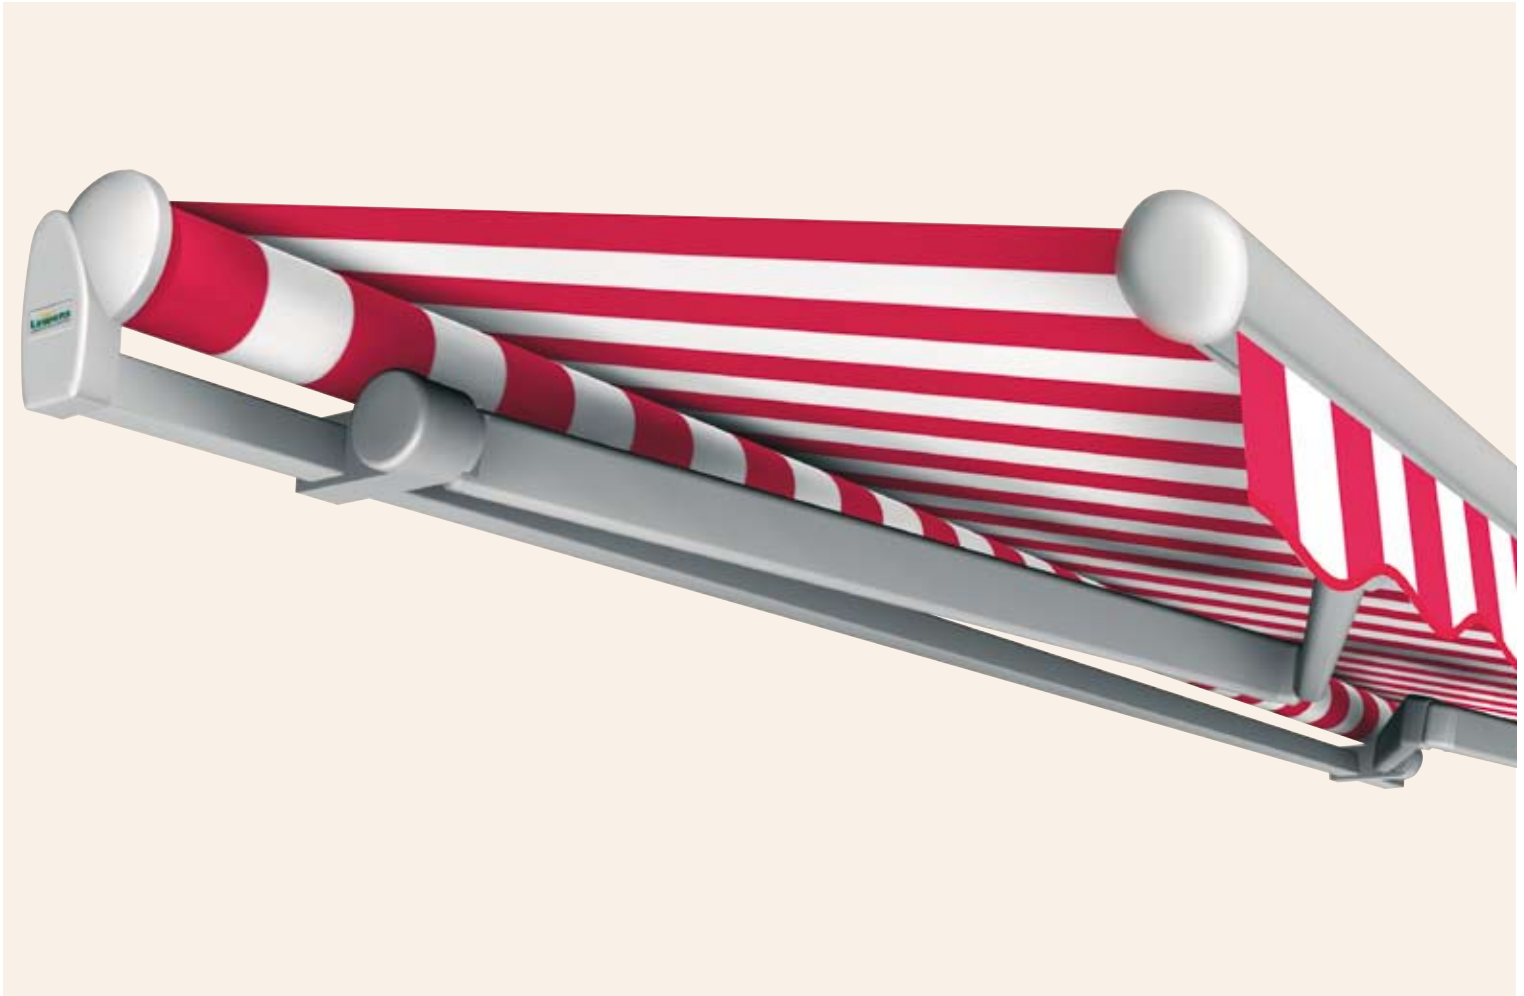

HESTRA MARKIS

SOLSKYDD FÖR ALLA LÄGEN

Terrassmarkis/Hestra Family

Modern och kraftig markis för den stora villaterrassen

Hestra Family är en modern och extra kraftig vikarmsmarkis för villaterrasser och balkonger. Den är möjlig att bygga med 4 meters utfall och 6,5 meters bredd (alternativt 3,5 x 7 meter), vilket gör den optimal för den stora villaterrassen. En modern och innovativ terrassmarkis. Hestra Family lämpar sig också mycket väl för kiosker, butiker, restauranger med mera.

Se även våra övriga terrassmarkiser: Hestra Ibiza, Hestra Tierra, Hestra Toskana, Hestra Toskana Grande och Hestra Family Design.

Fakta terrassmarkis/Hestra Family

Plastbeklädd wire över knäleden och robust infästning i vikarmens axelled är exempel på markisens kraftiga konstruktion. Aluminiumtak med gavlar och frontprofil med inbyggd "rullgardin" finns som tillval. Vagga ingår från 4,5 meters bredd.

Markisduk

Välj från breda kollektioner (Dickson och Sandatex) med allt från enfärgade och randiga vävar till designade mönster. Den löstagbara kappan kan fås i olika utföranden (rak eller vågig) och med valfritt kantband. Fråga din lokala återförsäljare.

Montering

Markisen monteras enkelt direkt på väggen eller under takfoten. Flexibla monteringskonsoler finns för snedtak.

Dimensioner

Armutfall: 1.5, 2.0, 2.5, 3.0, 3.5 och 4.0 m.

Max bredd: 7.0 m per enhet (6.5 m med 4.0 m utfall).